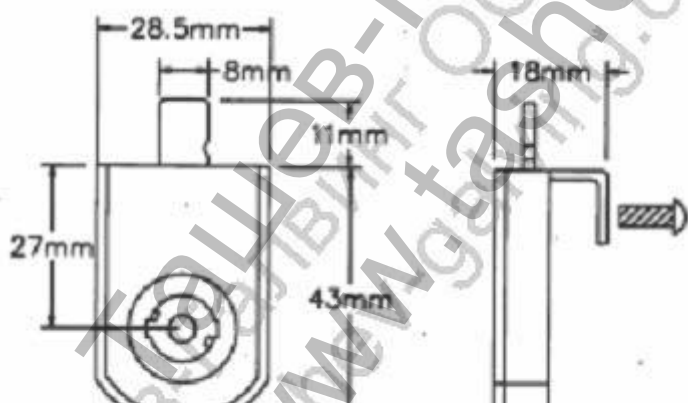

Брава A-Zum мебелна за стъкло със секретен ключ 10x73x28.5 мм, 27 мм, G 813

Ташев Галвинг ООД
www.tashevgalving.com

Продукт: [Брава A-Zum мебелна за стъкло със секретен ключ 10x73x28.5 мм, 27 мм, G 813](#)